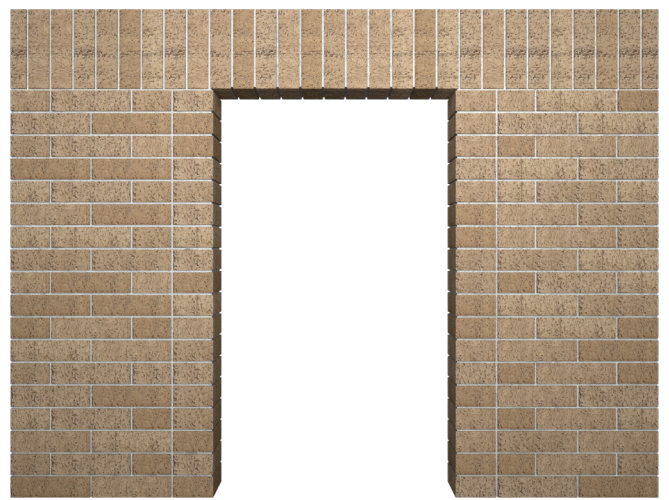

Aparejo con cuatrapeo al centro

1 + 1 vertical / 0.5 vertical / 1 horizontal con junta gris