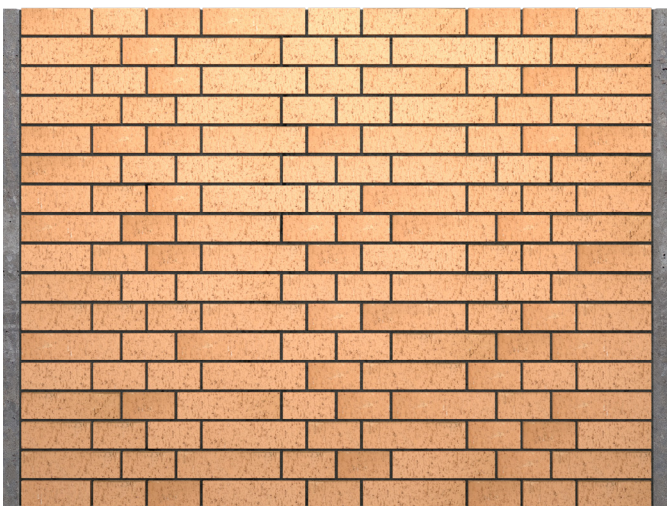

Aparejo con cuatrapeo al centro
1 + 0.5 + 0.5 / 1 + 0.5 vertical con junta negra de Adicol