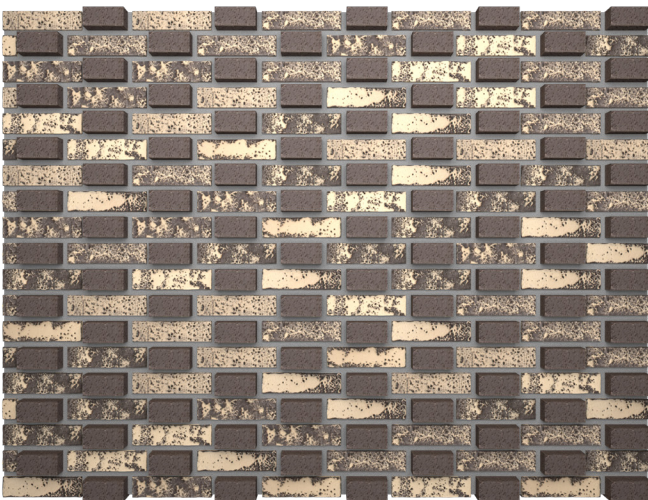

DIVERSIDAD DE APAREJOS

Arquitectura minimalista
Fachaleta en Arcilla Cocida

Facha
BRICK[®] 
LADRILLOS DECORATIVOS

VISTA DE LADRILLO EN LA DECORACIÓN ACTUAL.

La fachaleta y ladrillo de arcilla moderna de Fachabrick, es una pieza fabricada con altos estándares de calidad, pensada para proyectos arquitectónicos que buscan crear entornos contemporáneos, donde se destaque la simplicidad y funcionalidad de las formas. ¡Estilo arquitectónico minimalista!

Aparejo sin cuatrapeo al centro
0.5 + 0.5 horizontal / 1 + 1 vertical con junta blanca de Adicol

Aparejo con cuatrapeo al centro
1 + 0.5 vertical con junta blanca de Adicol

Aparejo sin cuatrapeo

0.5 + 0.5 horizontal / 2 vertical con junta Barro de Adicol

Aparejo con cuatrapeo

0.5 horizontal + 1 vertical con junta Terracotta Adicol

Aparejo con cuatrapeo al centro

1 + 0.5 vertical desplazar afuera 6 cm con junta gris

Aparejo con cuatrapeo al centro

1 + 1 vertical / 0.5 vertical / 1 horizontal con junta gris