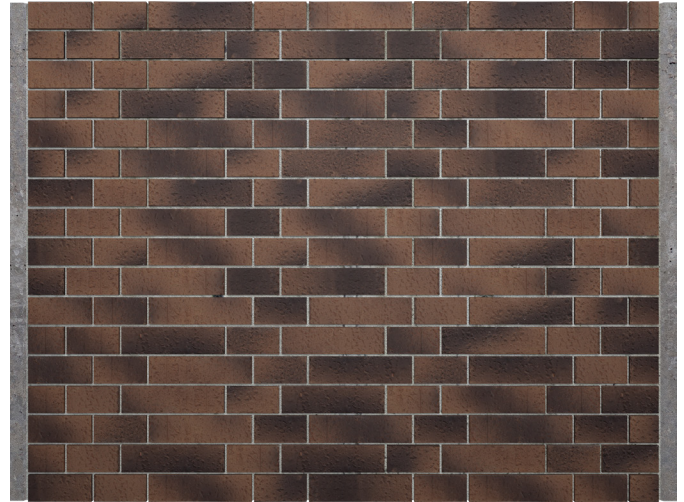

DIVERSIDAD DE APAREJOS

Arquitectura minimalista
Fachaleta en Arcilla Cocida

Facha
BRICK[®] 
LADRILLOS DECORATIVOS

VISTA DE LADRILLO EN LA DECORACIÓN ACTUAL.

La fachaleta y ladrillo de arcilla moderna de Fachabrick, es una pieza fabricada con altos estándares de calidad, pensada para proyectos arquitectónicos que buscan crear entornos contemporáneos, donde se destaque la simplicidad y funcionalidad de las formas. ¡Estilo arquitectónico minimalista!

Aparejo sin cuatrapeo
1 + 1 vertical con junta negra de Adicol

Aparejo con cuatrapeo al centro
1 + 0.5 vertical con junta gris

Aparejo con cuatrapeo al centro
1 + 0.5 vertical con junta gris

Aparejo con cuatrapeo al centro
2 + 2 vertical con junta gris