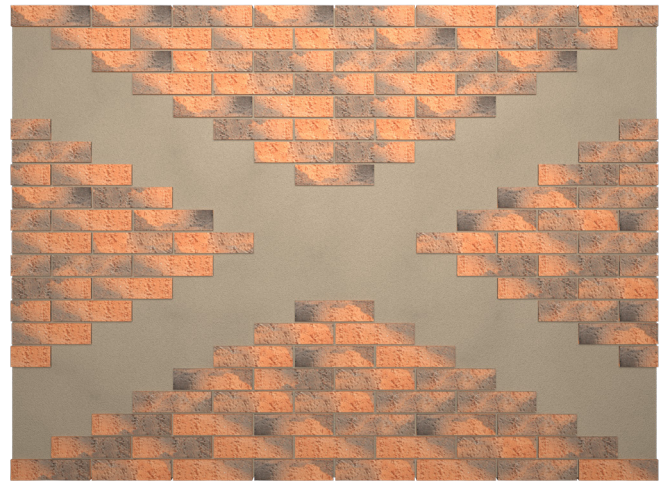

DIVERSIDAD DE APAREJOS

Arquitectura minimalista
Fachaleta en Arcilla Cocida

Facha
BRICK[®] 
LADRILLOS DECORATIVOS

VISTA DE LADRILLO EN LA DECORACIÓN ACTUAL.

La fachaleta y ladrillo de arcilla moderna de Fachabrick, es una pieza fabricada con altos estándares de calidad, pensada para proyectos arquitectónicos que buscan crear entornos contemporáneos, donde se destaque la simplicidad y funcionalidad de las formas. ¡Estilo arquitectónico minimalista!

Aparejo sin cuatrapeo al centro

1 + 1 vertical / 0.5 vertical / 1 horizontal con junta gris

Aparejo con cuatrapeo al centro

1 + 1 vertical / 0.5 vertical / 1 + 0.5 horizontal con junta gris

Aparejo sin cuatrapeo
0.5 + 1 vertical con junta gris de Adicol

Aparejo con cuatrapeo al centro
1 + 1 vertical con junta Barro Adicol

Aparejo sin cuatrapeo
0.5 vertical + 0.5 horizontal + 1 vertical con junta gris

Es característica de productos de arcilla expuestos a altas temperaturas, diferencias en dimensiones y tonalidades.