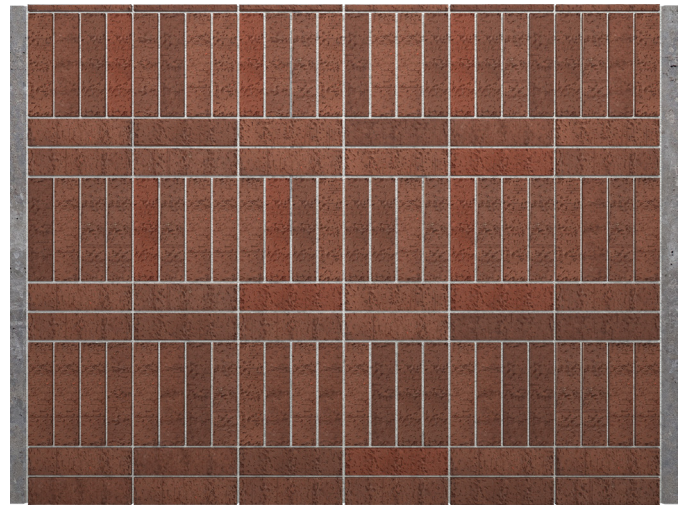

DIVERSIDAD DE APAREJOS

Arquitectura minimalista
Fachaleta en Arcilla Cocida

Facha
BRICK[®] 
LADRILLOS DECORATIVOS

VISTA DE LADRILLO EN LA DECORACIÓN ACTUAL.

La fachaleta y ladrillo de arcilla moderna de Fachabrick, es una pieza fabricada con altos estándares de calidad, pensada para proyectos arquitectónicos que buscan crear entornos contemporáneos, donde se destaque la simplicidad y funcionalidad de las formas. ¡Estilo arquitectónico minimalista!

Aparejo sin cuatrapeo
1 + 1 vertical con junta negra de Adicol

Aparejo con cuatrapeo al centro
1 + 0.5 vertical con junta gris

Aparejo con cuatrapeo al centro
1 + 0.5 vertical con junta gris

Aparejo con cuatrapeo al centro
2 + 2 vertical con junta gris

Aparejo con cuatrapeo al centro
1 + 1 / 0.5 + 0.5 vertical con junta negra de Adicol

Aparejo sin cuatrapeo
2 + 2 vertical / 1 + 1 horizontal con junta gris

Aparejo sin cuatrapeo
4 vertical + 4 horizontal con junta negra

Aparejo con cuatrapeo al centro
1 + 1 vertical con junta Barro Adicol

Aparejo sin cuatrapeo
0.5 vertical + 0.5 horizontal + 1 vertical con junta gris

Es característica de productos de arcilla expuestos a altas temperaturas, diferencias en dimensiones y tonalidades.