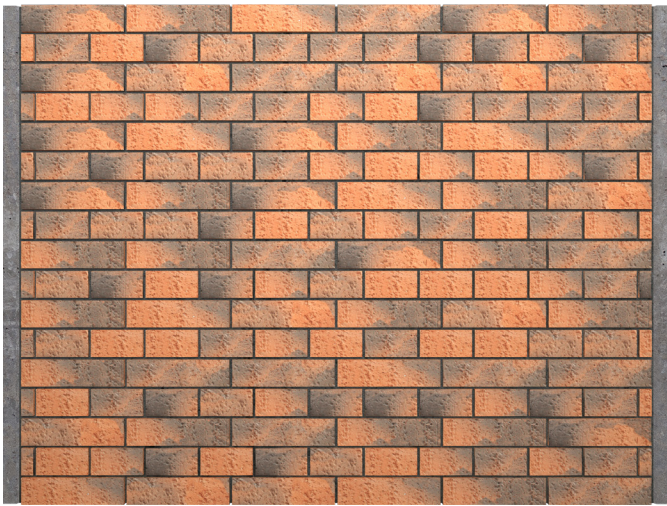

DIVERSIDAD DE APAREJOS

Arquitectura minimalista
Fachaleta en Arcilla Cocida

Facha
BRICK[®] 
LADRILLOS DECORATIVOS

VISTA DE LADRILLO EN LA DECORACIÓN ACTUAL.

La fachaleta y ladrillo de arcilla moderna de Fachabrick, es una pieza fabricada con altos estándares de calidad, pensada para proyectos arquitectónicos que buscan crear entornos contemporáneos, donde se destaque la simplicidad y funcionalidad de las formas. ¡Estilo arquitectónico minimalista!

Aparejo sin cuatrapeo
1 + 1 vertical con junta negra de Adicol

Aparejo con cuatrapeo al centro
1 + 0.5 vertical con junta gris

Aparejo con cuatrapeo al centro
1 + 0.5 vertical con junta gris

Aparejo con cuatrapeo al centro
2 + 2 vertical con junta gris

Aparejo con cuatrapeo al centro
1 + 1 / 0.5 + 0.5 vertical con junta negra de Adicol

Aparejo sin cuatrapeo
2 + 2 vertical / 1 + 1 horizontal con junta gris

Aparejo sin cuatrapeo
4 vertical + 4 horizontal con junta negra