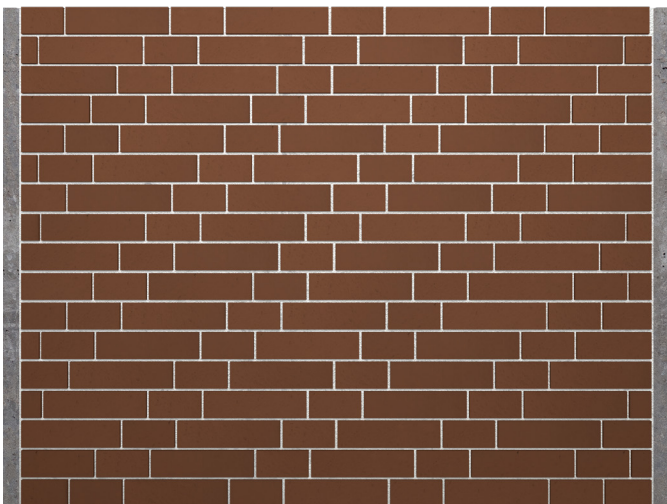

Aparejo con cuatrapeo al centro
1 + 0.5 vertical con junta blanca Adico