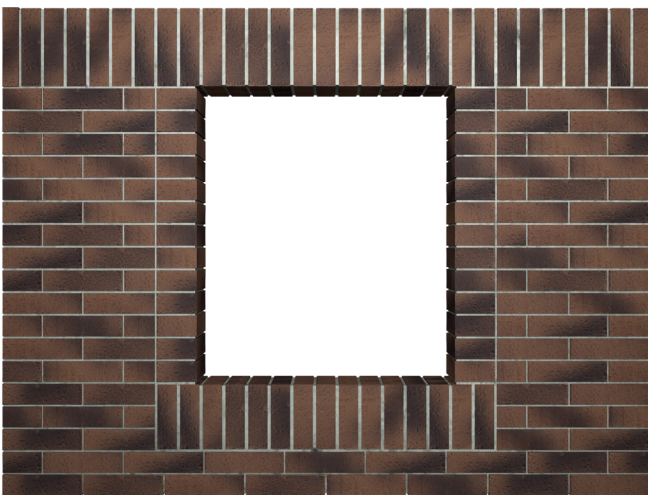

DIVERSIDAD DE APAREJOS

Arquitectura minimalista
Fachaleta en Arcilla Cocida

Facha
BRICK[®] 
LADRILLOS DECORATIVOS

VISTA DE LADRILLO EN LA DECORACIÓN ACTUAL.

La fachaleta y ladrillo de arcilla moderna de Fachabrick, es una pieza fabricada con altos estándares de calidad, pensada para proyectos arquitectónicos que buscan crear entornos contemporáneos, donde se destaque la simplicidad y funcionalidad de las formas. ¡Estilo arquitectónico minimalista!

Aparejo con cuatrapeo

0.5 horizontal + 1 vertical con junta Terracotta Adicol

Aparejo con cuatrapeo al centro

1 + 0.5 vertical desplazar afuera 6 cm con junta gris

Aparejo con cuatrapeo al centro

1 + 1 vertical / 0.5 vertical / 1 horizontal con junta gris