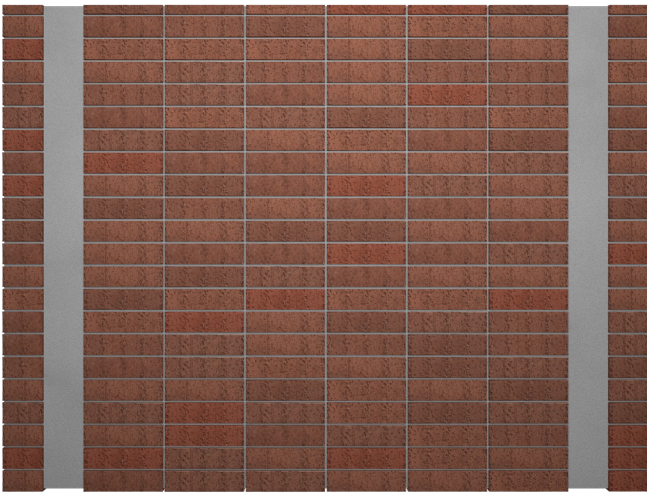

Aparejo sin cuatrapeo
0.5 + 1 vertical con junta gris de Adicol