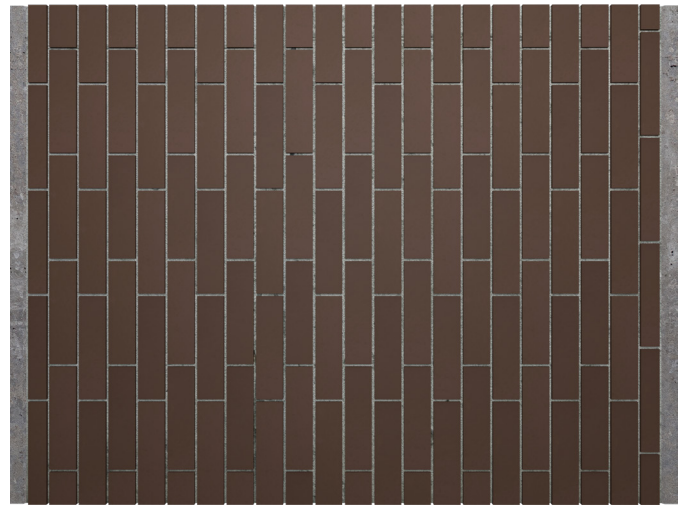

DIVERSIDAD DE APAREJOS

Arquitectura minimalista
Fachaleta en Arcilla Cocida

Facha
BRICK[®] 
LADRILLOS DECORATIVOS

VISTA DE LADRILLO EN LA DECORACIÓN ACTUAL.

La fachaleta y ladrillo de arcilla moderna de Fachabrick, es una pieza fabricada con altos estándares de calidad, pensada para proyectos arquitectónicos que buscan crear entornos contemporáneos, donde se destaque la simplicidad y funcionalidad de las formas. ¡Estilo arquitectónico minimalista!

Aparejo con cuatrapeo al centro
1 + 1 / 0.5 + 0.5 vertical con junta negra de Adicol

Aparejo sin cuatrapeo
2 + 2 vertical / 1 + 1 horizontal con junta gris

Aparejo sin cuatrapeo
4 vertical + 4 horizontal con junta negra

Aparejo sin cuatrapeo
1 + 0.5 vertical con junta blanca Adicol

Aparejo con cuatrapeo al centro
1 + 0.5 + 0.5 / 1 + 0.5 vertical con junta negra de Adicol

Aparejo sin cuatrapeo
1 + 1 horizontal con junta negra Adicol

Aparejo con cuatrapeo al centro
1 + 1 horizontal con junta gris

Aparejo con cuatrapeo al tercio
1 + 0.5 horizontal con junta gris

Aparejo con cuatrapeo al centro
1 + 0.5 vertical con junta blanca Adico

Aparejo con cuatrapeo al centro
1 + 1 horizontal / 1 + 1 vertical con junta blanca Adicol