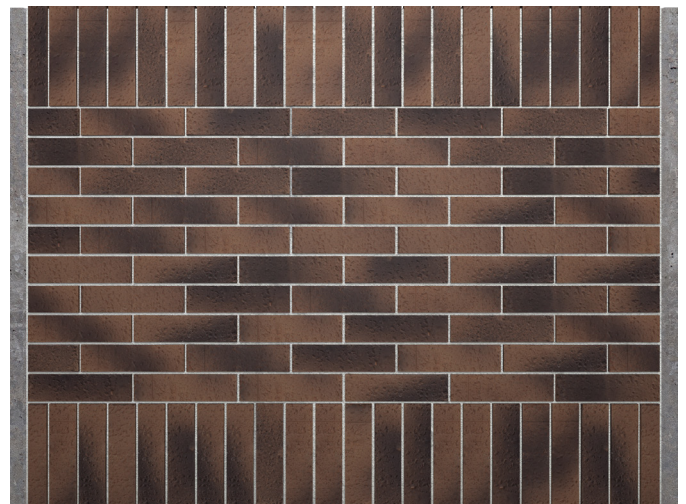

Aparejo con cuatrapeo al centro
1 + 1 horizontal / 1 + 1 vertical con junta blanca Adicol