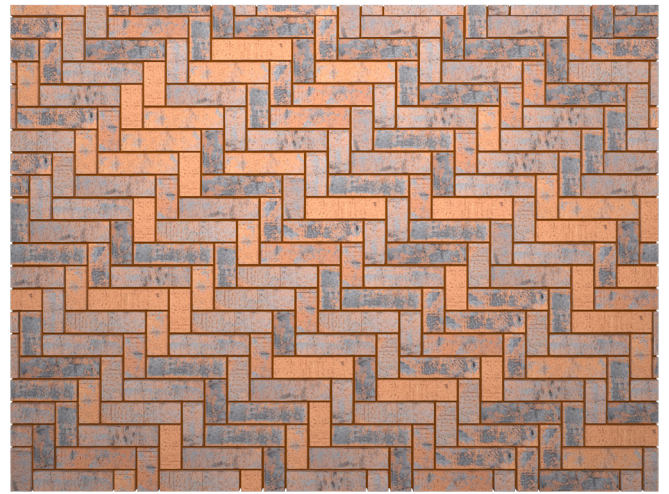

DIVERSIDAD DE APAREJOS

Arquitectura minimalista
Fachaleta en Arcilla Cocida

Facha
BRICK[®] 
LADRILLOS DECORATIVOS

VISTA DE LADRILLO EN LA DECORACIÓN ACTUAL.

La fachaleta y ladrillo de arcilla moderna de Fachabrick, es una pieza fabricada con altos estándares de calidad, pensada para proyectos arquitectónicos que buscan crear entornos contemporáneos, donde se destaque la simplicidad y funcionalidad de las formas. ¡Estilo arquitectónico minimalista!

Aparejo con cuatrapeo al centro
1 + 1 horizontal con junta gris

Aparejo con cuatrapeo al tercio
1 + 0.5 horizontal con junta gris

Aparejo con cuatrapeo al centro
1 + 0.5 vertical con junta blanca Adico

Aparejo con cuatrapeo al centro
1 + 1 horizontal / 1 + 1 vertical con junta blanca Adicol

Aparejo sin cuatrapeo al centro
0.5 + 0.5 horizontal / 1 + 1 vertical con junta blanca de Adicol

Aparejo con cuatrapeo al centro
1 + 0.5 vertical con junta blanca de Adicol

Aparejo sin cuatrapeo

0.5 + 0.5 horizontal / 2 vertical con junta Barro de Adicol

Aparejo con cuatrapeo

0.5 horizontal + 1 vertical con junta Terracotta Adicol

Aparejo con cuatrapeo al centro

1 + 0.5 vertical desplazar afuera 6 cm con junta gris

Aparejo con cuatrapeo al centro

1 + 1 vertical / 0.5 vertical / 1 horizontal con junta gris