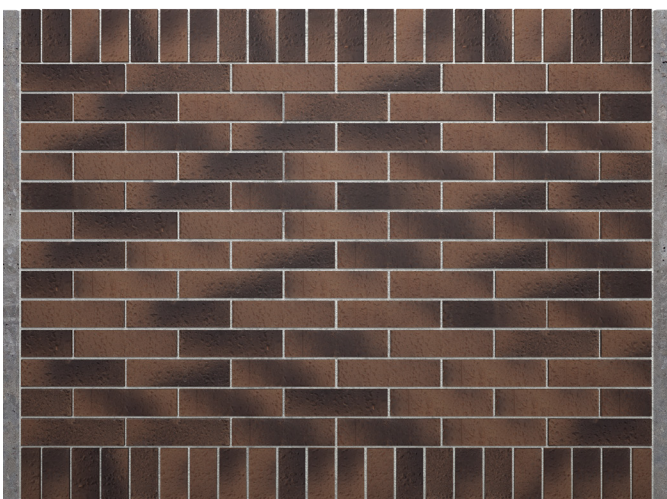

DIVERSIDAD DE APAREJOS

Arquitectura minimalista
Fachaleta en Arcilla Cocida

Facha
BRICK[®] 
LADRILLOS DECORATIVOS

VISTA DE LADRILLO EN LA DECORACIÓN ACTUAL.

La fachaleta y ladrillo de arcilla moderna de Fachabrick, es una pieza fabricada con altos estándares de calidad, pensada para proyectos arquitectónicos que buscan crear entornos contemporáneos, donde se destaque la simplicidad y funcionalidad de las formas. ¡Estilo arquitectónico minimalista!

Aparejo con cuatrapeo al centro
1 + 1 horizontal con junta gris

Aparejo con cuatrapeo al tercio
1 + 0.5 horizontal con junta gris

Aparejo con cuatrapeo al centro
1 + 0.5 vertical con junta blanca Adico

Aparejo con cuatrapeo al centro
1 + 1 horizontal / 1 + 1 vertical con junta blanca Adicol