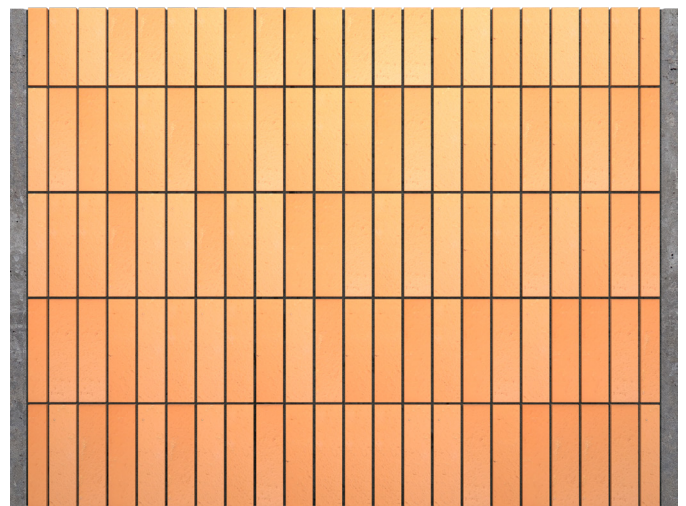

DIVERSIDAD DE APAREJOS

Arquitectura minimalista
Fachaleta en Arcilla Cocida

Facha
BRICK[®] 
LADRILLOS DECORATIVOS

VISTA DE LADRILLO EN LA DECORACIÓN ACTUAL.

La fachaleta y ladrillo de arcilla moderna de Fachabrick, es una pieza fabricada con altos estándares de calidad, pensada para proyectos arquitectónicos que buscan crear entornos contemporáneos, donde se destaque la simplicidad y funcionalidad de las formas. ¡Estilo arquitectónico minimalista!

Aparejo con cuatrapeo al centro
1 + 1 / 0.5 + 0.5 vertical con junta negra de Adicol

Aparejo sin cuatrapeo
2 + 2 vertical / 1 + 1 horizontal con junta gris

Aparejo sin cuatrapeo
4 vertical + 4 horizontal con junta negra

Aparejo sin cuatrapeo
1 + 0.5 vertical con junta blanca Adicol

Aparejo con cuatrapeo al centro
1 + 0.5 + 0.5 / 1 + 0.5 vertical con junta negra de Adicol

Aparejo sin cuatrapeo
1 + 1 horizontal con junta negra Adicol

Aparejo con cuatrapeo al centro
1 + 1 vertical con junta Barro Adicol

Aparejo sin cuatrapeo
0.5 vertical + 0.5 horizontal + 1 vertical con junta gris

Es característica de productos de arcilla expuestos a altas temperaturas, diferencias en dimensiones y tonalidades.