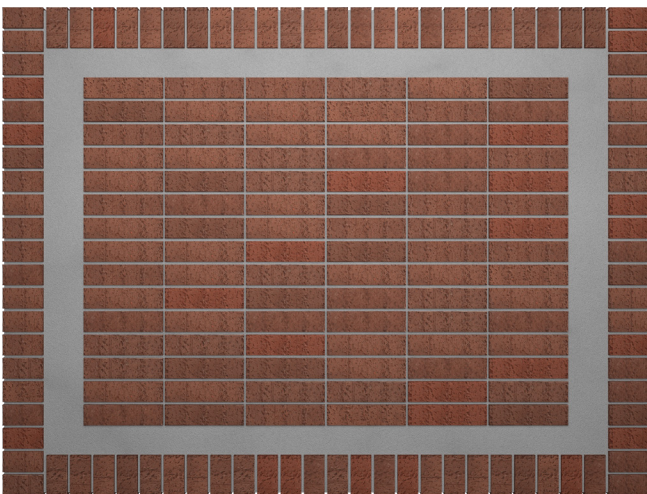

Aparejo sin cuatrapeo al centro

1 + 1 vertical / 0.5 vertical / 1 horizontal con junta gris

Aparejo con cuatrapeo al centro

1 + 1 vertical / 0.5 vertical / 1 + 0.5 horizontal con junta gris

Aparejo sin cuatrapeo
0.5 + 1 vertical con junta gris de Adicol

Aparejo con cuatrapeo al centro
1 + 1 vertical con junta Barro Adicol

Aparejo sin cuatrapeo
0.5 vertical + 0.5 horizontal + 1 vertical con junta gris

Es característica de productos de arcilla expuestos a altas temperaturas, diferencias en dimensiones y tonalidades.