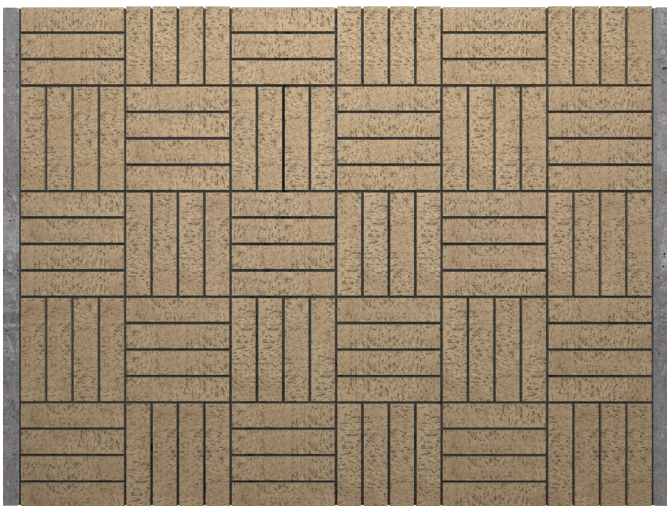

DIVERSIDAD DE APAREJOS

Arquitectura minimalista
Fachaleta en Arcilla Cocida

Facha
BRICK[®] 
LADRILLOS DECORATIVOS

VISTA DE LADRILLO EN LA DECORACIÓN ACTUAL.

La fachaleta y ladrillo de arcilla moderna de Fachabrick, es una pieza fabricada con altos estándares de calidad, pensada para proyectos arquitectónicos que buscan crear entornos contemporáneos, donde se destaque la simplicidad y funcionalidad de las formas. ¡Estilo arquitectónico minimalista!

Aparejo sin cuatrapeo
1 + 1 vertical con junta negra de Adicol

Aparejo con cuatrapeo al centro
1 + 0.5 vertical con junta gris

Aparejo con cuatrapeo al centro
1 + 0.5 vertical con junta gris

Aparejo con cuatrapeo al centro
2 + 2 vertical con junta gris

Aparejo con cuatrapeo al centro
1 + 1 / 0.5 + 0.5 vertical con junta negra de Adicol

Aparejo sin cuatrapeo
2 + 2 vertical / 1 + 1 horizontal con junta gris

Aparejo sin cuatrapeo
4 vertical + 4 horizontal con junta negra

Aparejo sin cuatrapeo
1 + 0.5 vertical con junta blanca Adicol

Aparejo con cuatrapeo al centro
1 + 0.5 + 0.5 / 1 + 0.5 vertical con junta negra de Adicol

Aparejo sin cuatrapeo
1 + 1 horizontal con junta negra Adicol