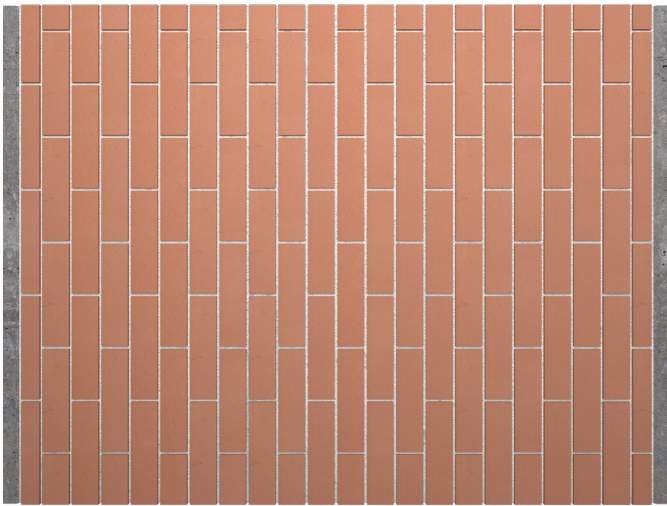

DIVERSIDAD DE APAREJOS

Arquitectura minimalista
Fachaleta en Arcilla Cocida

Facha
BRICK[®] 
LADRILLOS DECORATIVOS

VISTA DE LADRILLO EN LA DECORACIÓN ACTUAL.

La fachaleta y ladrillo de arcilla moderna de Fachabrick, es una pieza fabricada con altos estándares de calidad, pensada para proyectos arquitectónicos que buscan crear entornos contemporáneos, donde se destaque la simplicidad y funcionalidad de las formas. ¡Estilo arquitectónico minimalista!

Aparejo sin cuatrapeo
1 + 1 vertical con junta negra de Adicol

Aparejo con cuatrapeo al centro
1 + 0.5 vertical con junta gris

Aparejo con cuatrapeo al centro
1 + 0.5 vertical con junta gris

Aparejo con cuatrapeo al centro
2 + 2 vertical con junta gris

Aparejo con cuatrapeo al centro
1 + 1 / 0.5 + 0.5 vertical con junta negra de Adicol

Aparejo sin cuatrapeo
2 + 2 vertical / 1 + 1 horizontal con junta gris

Aparejo sin cuatrapeo
4 vertical + 4 horizontal con junta negra

Aparejo sin cuatrapeo
1 + 0.5 vertical con junta blanca Adicol

Aparejo con cuatrapeo al centro
1 + 0.5 + 0.5 / 1 + 0.5 vertical con junta negra de Adicol

Aparejo sin cuatrapeo
1 + 1 horizontal con junta negra Adicol