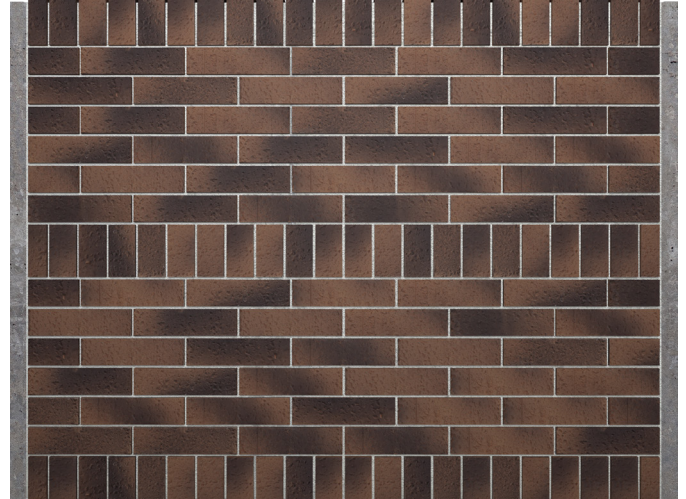

Aparejo con cuatrapeo al centro
1 + 0.5 vertical con junta blanca de Adicol