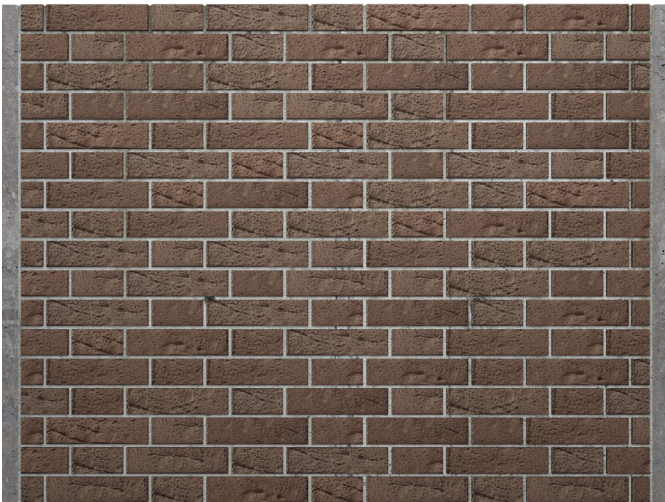

DIVERSIDAD DE APAREJOS

Arquitectura minimalista
Fachaleta en Arcilla Cocida

Facha
BRICK[®] 
LADRILLOS DECORATIVOS

VISTA DE LADRILLO EN LA DECORACIÓN ACTUAL.

La fachaleta y ladrillo de arcilla moderna de Fachabrick, es una pieza fabricada con altos estándares de calidad, pensada para proyectos arquitectónicos que buscan crear entornos contemporáneos, donde se destaque la simplicidad y funcionalidad de las formas. ¡Estilo arquitectónico minimalista!

Aparejo sin cuatrapeo
1 + 1 vertical con junta negra de Adicol

Aparejo con cuatrapeo al centro
1 + 0.5 vertical con junta gris

Aparejo con cuatrapeo al centro
1 + 0.5 vertical con junta gris

Aparejo con cuatrapeo al centro
2 + 2 vertical con junta gris

Aparejo con cuatrapeo al centro
1 + 1 / 0.5 + 0.5 vertical con junta negra de Adicol

Aparejo sin cuatrapeo
2 + 2 vertical / 1 + 1 horizontal con junta gris

Aparejo sin cuatrapeo
4 vertical + 4 horizontal con junta negra