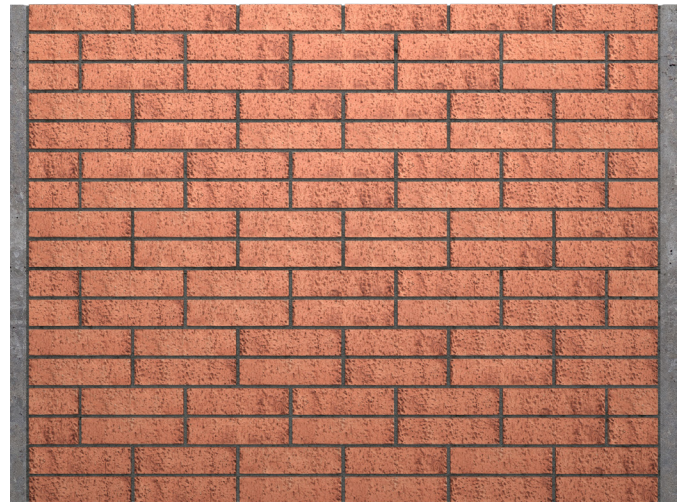

DIVERSIDAD DE APAREJOS

Arquitectura minimalista
Fachaleta en Arcilla Cocida

Facha
BRICK[®] 
LADRILLOS DECORATIVOS

VISTA DE LADRILLO EN LA DECORACIÓN ACTUAL.

La fachaleta y ladrillo de arcilla moderna de Fachabrick, es una pieza fabricada con altos estándares de calidad, pensada para proyectos arquitectónicos que buscan crear entornos contemporáneos, donde se destaque la simplicidad y funcionalidad de las formas. ¡Estilo arquitectónico minimalista!

Aparejo sin cuatrapeo
1 + 1 vertical con junta negra de Adicol

Aparejo con cuatrapeo al centro
1 + 0.5 vertical con junta gris

Aparejo con cuatrapeo al centro
1 + 0.5 vertical con junta gris

Aparejo con cuatrapeo al centro
2 + 2 vertical con junta gris