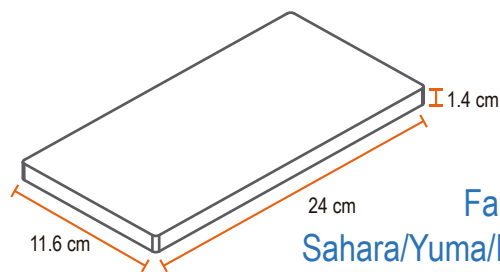

Fachaletas decorativas

**Fachaleta 6
Monarca**

DIMENSIONES cm		
Alto	Ancho	Largo
6 cm	1.4 cm	24 cm

Peso por pieza	Piezas m ² a hueso	Peso m ² a hueso	Piezas m ² junta 1 cm	Peso m ² junta 1 cm	Resistencia a compresión
0.30 kg	69.44	20.83 kg	57.14	17.14 kg	200 kg/m ²

Piezas / caja	Cajas / pallet	Piezas / pallet
60	40	2400

Rendimiento / caja	Rendimiento / pallet	Peso / caja	Peso / pallet
1 m ²	40 m ²	18.00 kg	720.00 kg

**Fachaleta 12
Monarca**

DIMENSIONES cm		
Alto	Ancho	Largo
12 cm	1.4 cm	24 cm

Rendimiento / caja	Rendimiento / pallet	Peso / caja	Peso / pallet
1 m ²	40 m ²	18.00 kg	720.00 kg

**Fachaleta 6
Sahara/Yuma/Esmaltada**

DIMENSIONES cm		
Alto	Ancho	Largo
5.7 cm	1.4 cm	24 cm

Peso por pieza	Piezas m ² a hueso	Peso m ² a hueso	Piezas m ² junta 1 cm	Peso m ² junta 1 cm	Resistencia a compresión
0.30 kg	73.10	21.93 kg	59.70	17.91 kg	200 kg/m ²

Piezas / caja	Cajas / pallet	Piezas / pallet
60	40	2400

Rendimiento / caja	Rendimiento / pallet	Peso / caja	Peso / pallet
1 m ²	40 m ²	18.00 kg	720.00 kg

**Fachaleta 12
Sahara/Yuma/Esmaltada**

DIMENSIONES cm		
Alto	Ancho	Largo
11.6 cm	1.4 cm	24 cm