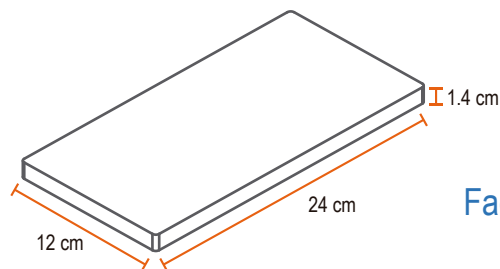

Fachaletas decorativas

**Fachaleta 6
Monarca**

DIMENSIONES cm		
Alto	Ancho	Largo
6 cm	1.4 cm	24 cm

Peso por pieza	Piezas m ² a hueso	Peso m ² a hueso	Piezas m ² junta 1 cm	Peso m ² junta 1 cm	Resistencia a compresión
0.30 kg	69.44	20.83 kg	57.14	17.14 kg	200 kg/m ²

Piezas / caja	Cajas / pallet	Piezas / pallet
60	40	2400

Rendimiento / caja	Rendimiento / pallet	Peso / caja	Peso / pallet
1 m ²	40 m ²	18.00 kg	720.00 kg

**Fachaleta 12
Monarca**

DIMENSIONES cm		
Alto	Ancho	Largo
12 cm	1.4 cm	24 cm

Rendimiento / caja	Rendimiento / pallet	Peso / caja	Peso / pallet
1 m ²	40 m ²	18.00 kg	720.00 kg

**Fachaleta 6
Sahara/Yuma/Esmaltada**

DIMENSIONES cm		
Alto	Ancho	Largo
5.7 cm	1.4 cm	24 cm

Peso por pieza	Piezas m ² a hueso	Peso m ² a hueso	Piezas m ² junta 1 cm	Peso m ² junta 1 cm	Resistencia a compresión
0.30 kg	73.10	21.93 kg	59.70	17.91 kg	200 kg/m ²