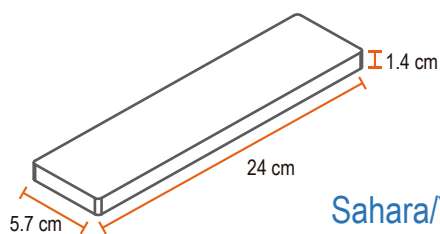

Fachaletas decorativas

**Fachaleta 6
Monarca**

DIMENSIONES cm		
Alto	Ancho	Largo
6 cm	1.4 cm	24 cm

Peso por pieza	Piezas m ² a hueso	Peso m ² a hueso	Piezas m ² junta 1 cm	Peso m ² junta 1 cm	Resistencia a compresión
0.30 kg	69.44	20.83 kg	57.14	17.14 kg	200 kg/m ²

Piezas / caja	Cajas / pallet	Piezas / pallet
60	40	2400

Rendimiento / caja	Rendimiento / pallet	Peso / caja	Peso / pallet
1 m ²	40 m ²	18.00 kg	720.00 kg

**Fachaleta 12
Monarca**

DIMENSIONES cm		
Alto	Ancho	Largo
12 cm	1.4 cm	24 cm

Peso por pieza	Piezas m ² a hueso	Peso m ² a hueso	Piezas m ² junta 1 cm	Peso m ² junta 1 cm	Resistencia a compresión
0.60 kg	34.72	20.83 kg	30.77	18.43 kg	200 kg/m ²

Piezas / caja	Cajas / pallet	Piezas / pallet
30	40	1200

Rendimiento / caja	Rendimiento / pallet	Peso / caja	Peso / pallet
1 m ²	40 m ²	18.00 kg	720.00 kg

**Fachaleta 6
Sahara/Yuma/Esmaltada**

DIMENSIONES cm		
Alto	Ancho	Largo
5.7 cm	1.4 cm	24 cm

Peso por pieza	Piezas m ² a hueso	Peso m ² a hueso	Piezas m ² junta 1 cm	Peso m ² junta 1 cm	Resistencia a compresión
0.30 kg	73.10	21.93 kg	59.70	17.91 kg	200 kg/m ²