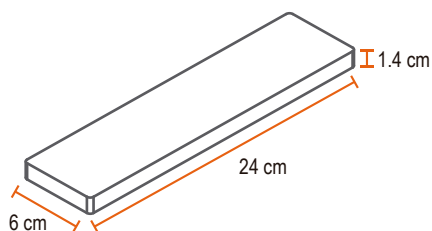

Fachaletas decorativas

**Fachaleta 6
Monarca**

DIMENSIONES cm		
Alto	Ancho	Largo
6 cm	1.4 cm	24 cm

Peso por pieza	Piezas m ² a hueso	Peso m ² a hueso	Piezas m ² junta 1 cm	Peso m ² junta 1 cm	Resistencia a compresión
0.30 kg	69.44	20.83 kg	57.14	17.14 kg	200 kg/m ²

Piezas / caja	Cajas / pallet	Piezas / pallet
60	40	2400

Rendimiento / caja	Rendimiento / pallet	Peso / caja	Peso / pallet
1 m ²	40 m ²	18.00 kg	720.00 kg

**Fachaleta 12
Monarca**

DIMENSIONES cm		
Alto	Ancho	Largo
12 cm	1.4 cm	24 cm

Rendimiento / caja	Rendimiento / pallet	Peso / caja	Peso / pallet
1 m ²	40 m ²	18.00 kg	720.00 kg

**Fachaleta 6
Sahara/Yuma/Esmaltada**

DIMENSIONES cm		
Alto	Ancho	Largo
5.7 cm	1.4 cm	24 cm

Peso por pieza	Piezas m ² a hueso	Peso m ² a hueso	Piezas m ² junta 1 cm	Peso m ² junta 1 cm	Resistencia a compresión
0.30 kg	73.10	21.93 kg	59.70	17.91 kg	200 kg/m ²

Piezas / caja	Cajas / pallet	Piezas / pallet
60	40	2400

Rendimiento / caja	Rendimiento / pallet	Peso / caja	Peso / pallet
1 m ²	40 m ²	18.00 kg	720.00 kg

**Fachaleta 12
Sahara/Yuma/Esmaltada**

DIMENSIONES cm		
Alto	Ancho	Largo
11.6 cm	1.4 cm	24 cm